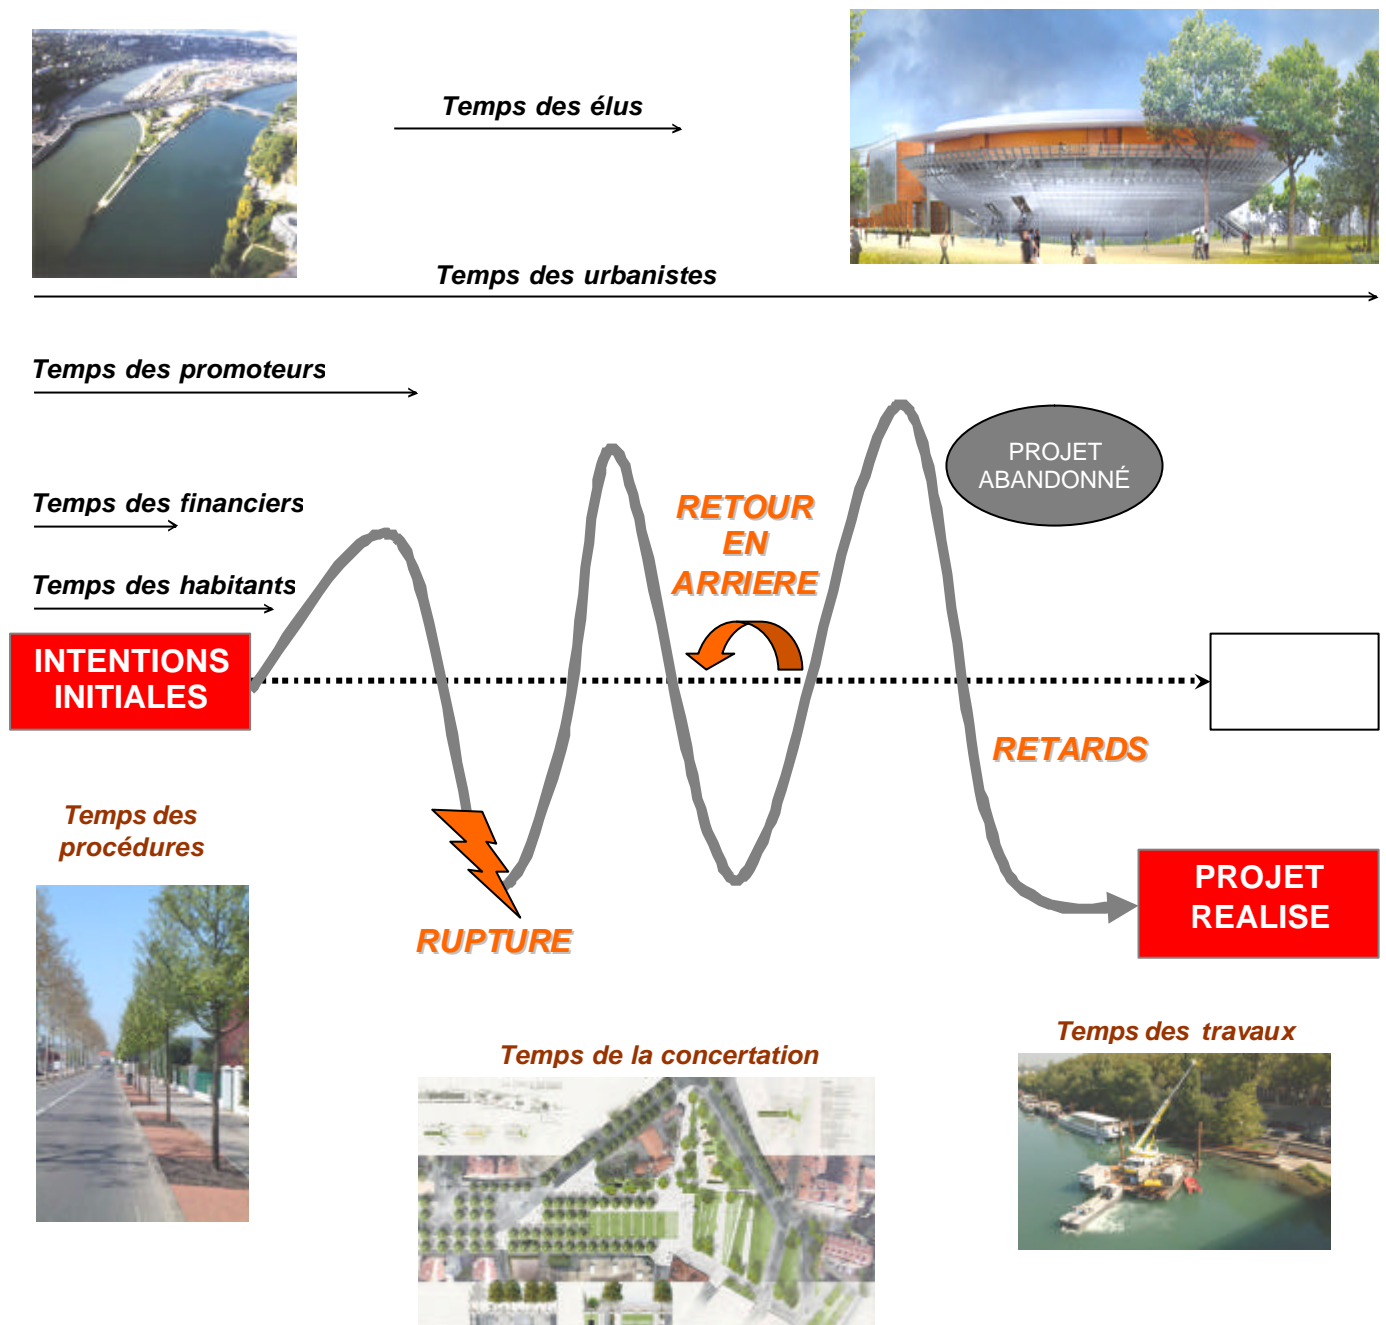

# Débat avec les habitants : La gestion du temps dans les projets urbains

**Le jeudi 5 Octobre 2006  
à 18h**

Hôtel de Communauté – Salle du conseil  
20 rue du lac - 69003 Lyon.

Métro ligne D, arrêt « Garibaldi »  
Métro ligne B, arrêt « Part-Dieu »  
Tramway T1, arrêt « Part-Dieu Servient »

Le temps des idées, le temps du mandat politique, le temps des habitants, le temps de l'aménageur, le temps du financement, le temps des procédures, le temps de la réalisation et de la mise en œuvre ...

**Autant de temporalités différentes au service d'un même projet dans un système complexe, aux logiques et objectifs qu'il convient d'articuler.**

L'Espace des temps du Grand Lyon a souhaité aborder ce thème lors d'un débat public faisant suite à un atelier professionnel en juin dernier qui a permis d'en poser les bases.

La gestion du temps dans les projets urbains est une question complexe